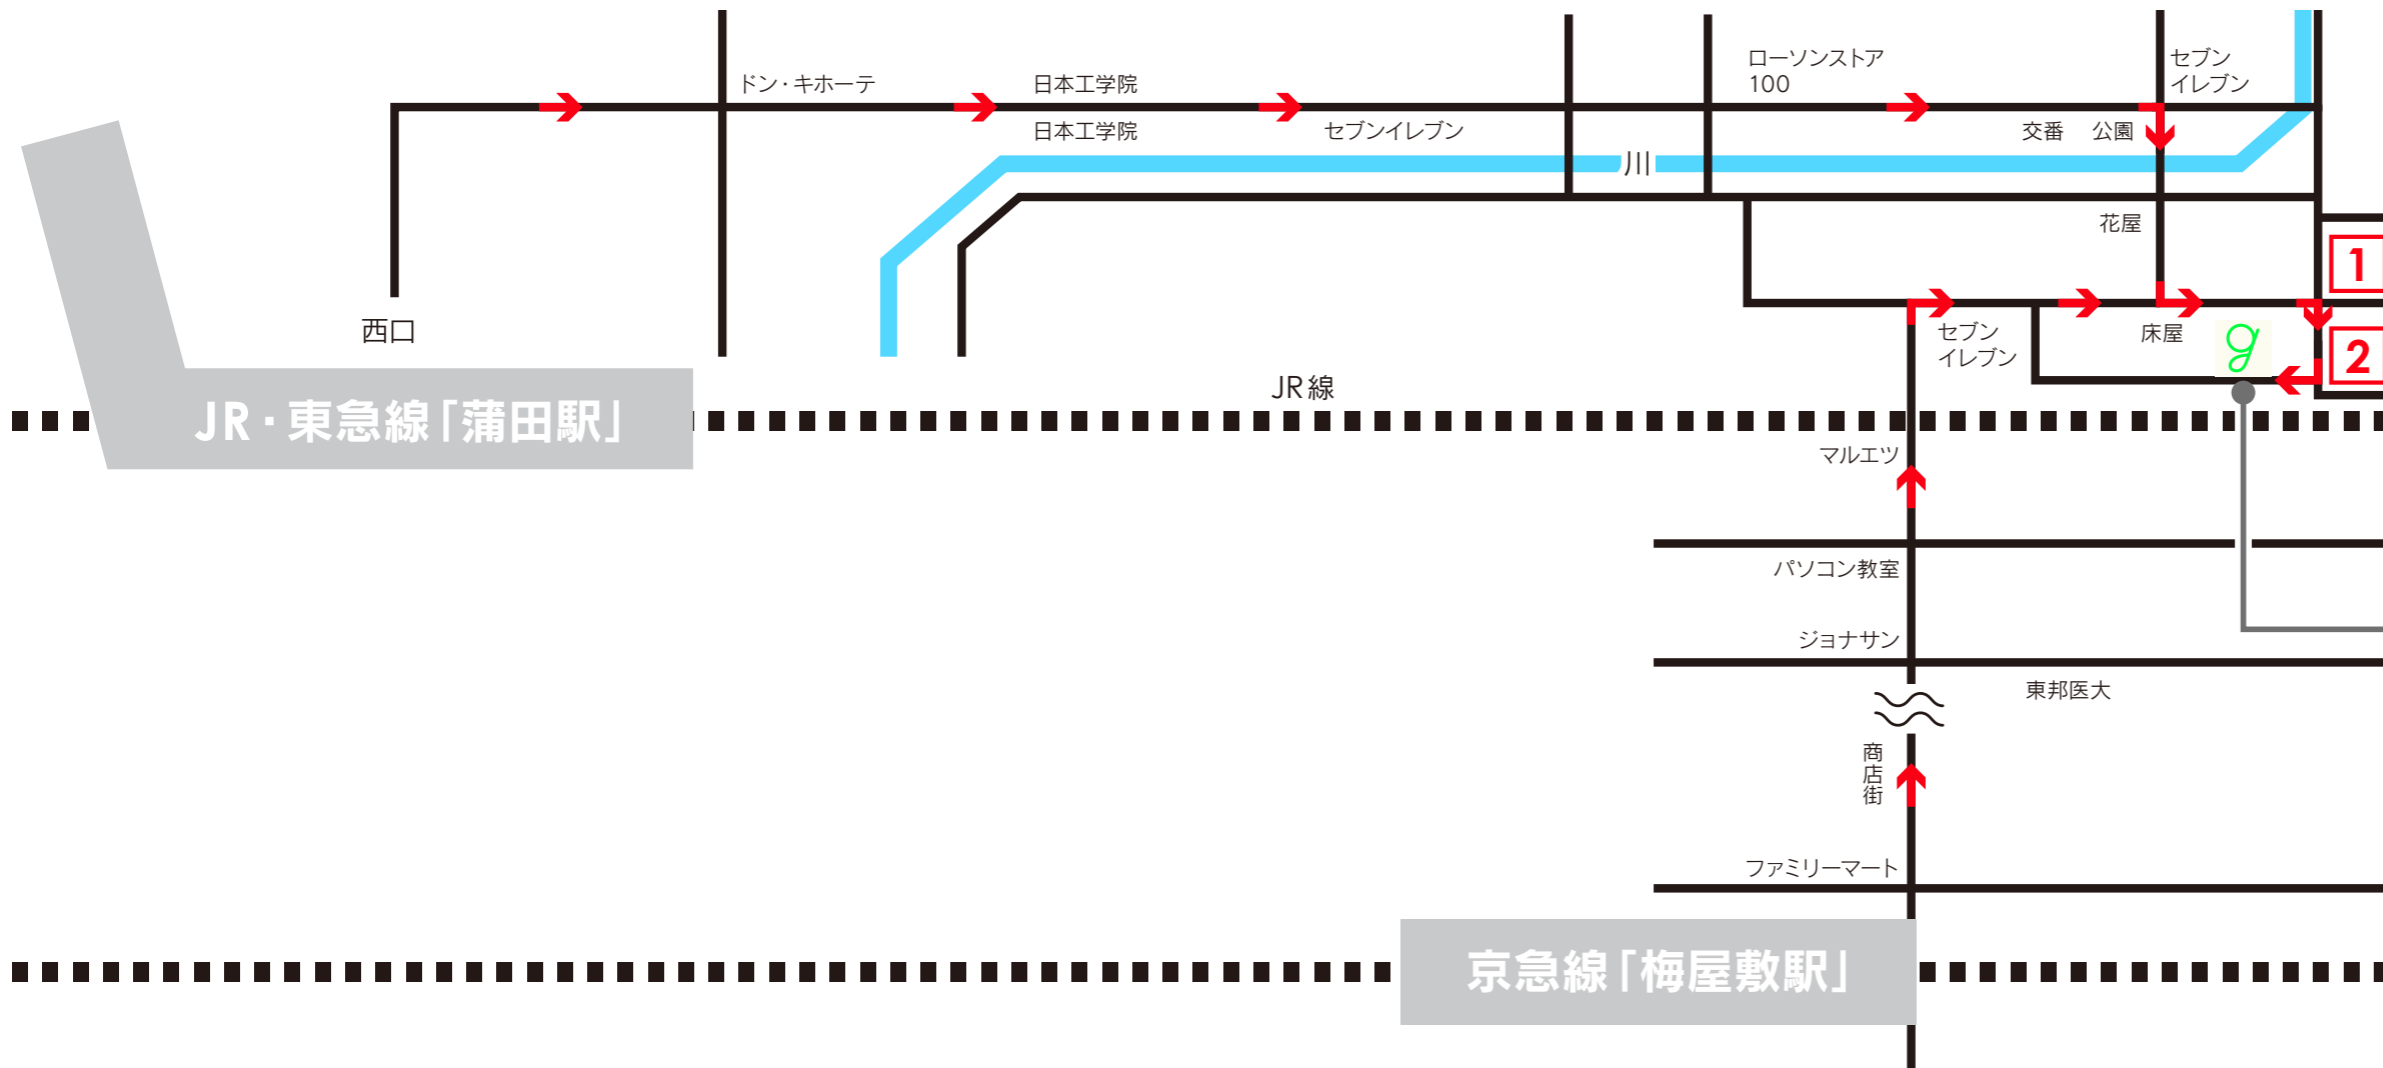

# ここを曲がります

「セントラル大田」を右折

線路手前を右折 (私道に入ります)

右折後、2軒目がオフィス

JR・東急線「蒲田駅」より 徒歩13分  
京急線「梅屋敷駅」より 徒歩13分

グリーンエレファント  
〒144-0051 東京都大田区西蒲田4-1-12  
電話：03-6410-9351  
少しわかりづらい場所にございますので、  
お電話をいただければお迎えにあがります。

*green elephant*